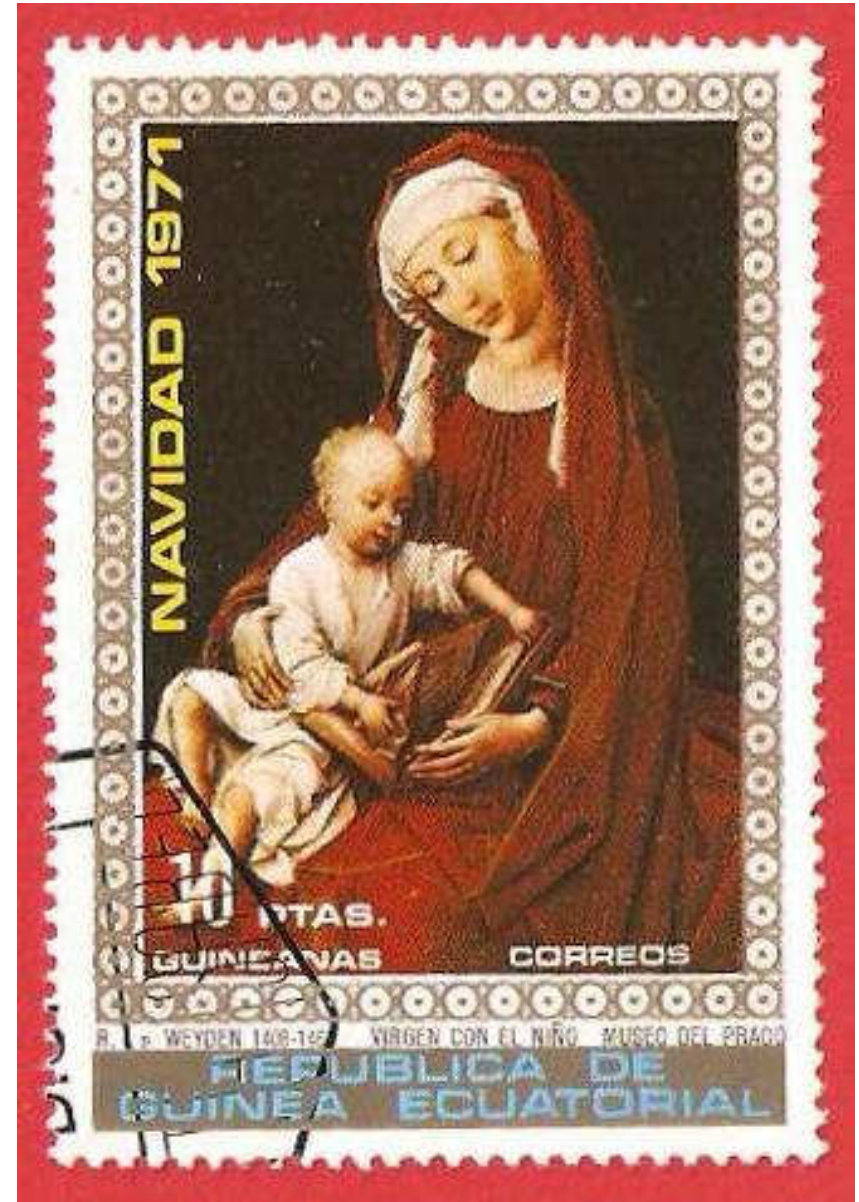

5. Weyden – „Virgen con el niño” – Museo del Prado